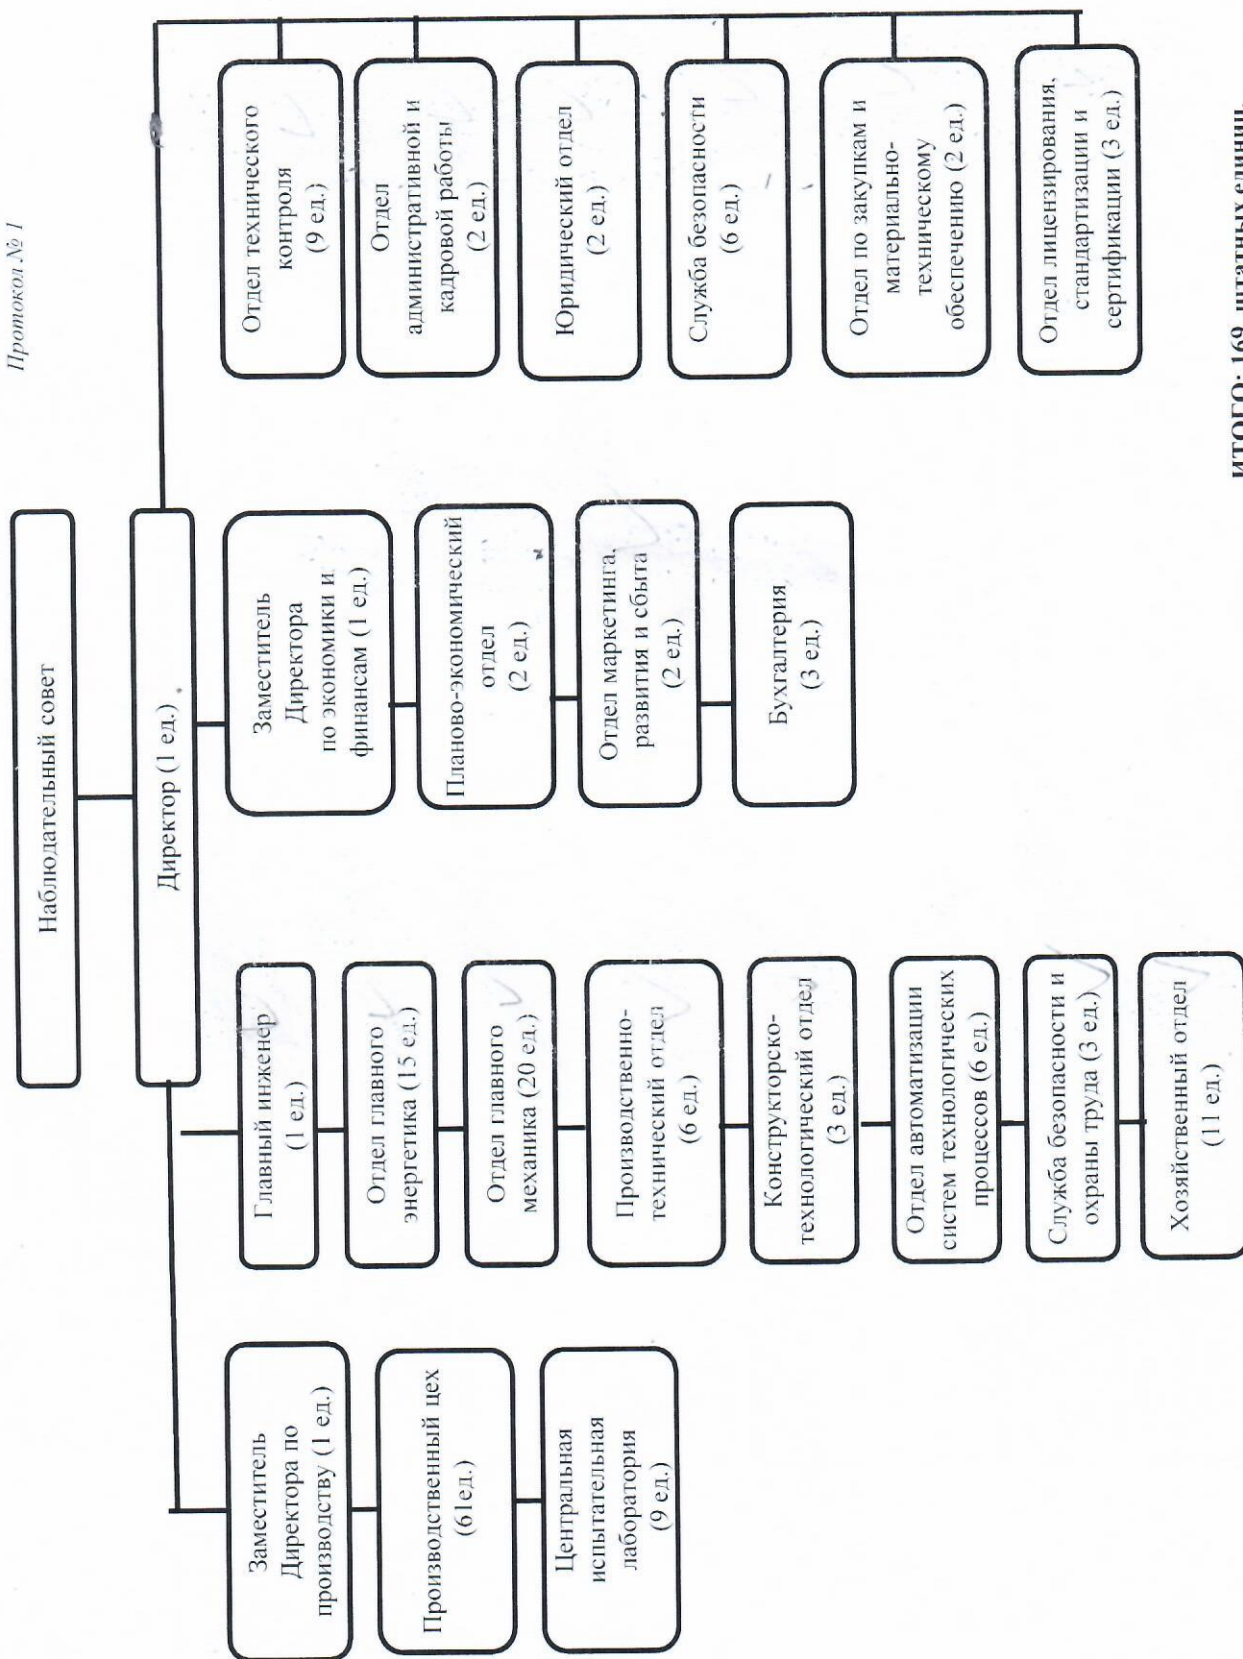

Утверждено
решением Наблюдательного совета
ТОО «Steel manufacturing»
от «23» июня 2022 года
Протокол № 1

Организационная структура ТОО «Steel manufacturing»

ИТОГО: 169 штатных единиц.